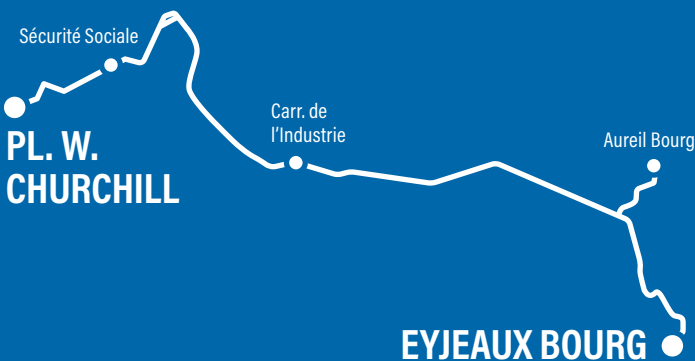

31

HORAIRES

à compter du 5 septembre 2022

Une question ?

+ d'infos ?

Contactez-nous !

stcl.fr

Boutique TCL

10 pl. Léon Betoulle
87000 Limoges

Lundi au vendredi : 9h à 18h
Ouverture à 10h pendant les vacances scolaires
Samedi : 9h à 12h

05 55 32 46 46

Alert'Trafic

JE M'ABONNE
pour recevoir GRATUITEMENT
les infos trafic de mes lignes
préférées par e-mail.

J'INSTALLE MYBUS
mon appli de transport
tout en un !
Horaires, itinéraires,
affluence, M-ticket...

stcl.fr

Disponible dans vos stores